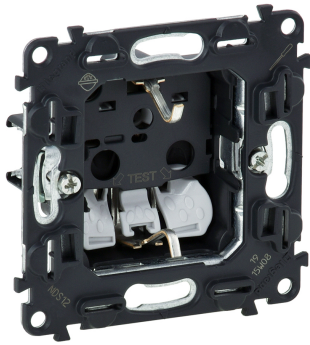

Σελίδα προϊόντος

VALENA LIFE LEGRAND

Πρίζες 16 A - 250 V AC - Πρίζα 2Π+Γ Ασφαλείας - Αυτόματοι ακροδέκτες.

ΚΩΔ. 753020 | EAN. 3414970508478

Valena™ IN'MATIC Μηχανισμοί - Πρίζες Ρεύματος -Πρίζες 16 A - 250 V AC - Πρίζα 2Π+Γ Ασφαλείας- Για να γίνει φωτεινό δέχεται ειδικά πλακίδια από τις σειρές Valena Life και Valena Allure.

Χαρακτηριστικά προϊόντος :

- Valena™ IN'MATIC Μηχανισμοί - Πρίζες Ρεύματος -Οι μηχανισμοί Valena In 'Matic διαθέτουν μεταλλική βάση στήριξης -IP 2X προστασία -Δέχονται πλακίδια και πλαίσια από τις σειρές Valena Life και Valena Allure. -Ο μηχανισμός προσφέρεται με ειδικό διαφανές προστατευτικό κάλυμμα. - Παραδίδεται συσκευασμένο σε κουτί
- Πρίζες 16 A - 250 V AC - Πρίζα 2Π+Γ Δέχεται το ενδεικτικό LED αρ.καταλ. 0 676 64 για να γίνει φωτεινό. -Αυτόματοι ακροδέκτες.-Για να γίνει φωτεινό δέχεται ειδικά πλακίδια.

Τεχνικά Χαρακτηριστικά

Model	Socket outlet CEE 7/3 (type F)
Protective contact	Other
Number of active contacts (round)	1
Number of active contacts (flat)	0
With signal lamp	No
Number of ports USB-A	0
Number of ports USB-C	0
Number of units	1
Number of socket outlets switchable	0
Number of phases	1

Imprint/indication	None
Connection type	Push-in clamp
With hinged lid	No
With enhanced contact protection	Yes
Label space/information surface	No
Colour	Other
Metallic colour	No
Transparent	No
Lockable	No
Eject-mechanism	No
Insulated mounting	No
With function lighting	No
Over voltage protection	No
Fault current protection	No
With miniature fuse	No
Special power supply	No special power supply
Mounting method	Flush-mounted
Type of fastening	Mounting with claw and screw
Material	Plastic
Material quality	Thermoplastic
Halogen free	Yes