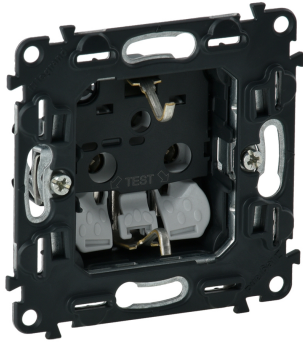

## VALENA LIFE LEGRAND

Πρίζες Ρεύματος Valena In'Matic - Αυτόματοι ακροδέκτες - 16 A - 250 V~

ΚΩΔ. 753021 | EAN. 3414970508508

Valena™ IN'MATIC Μηχανισμοί - Πρίζες Ρεύματος Πρίζες 16 A - 250 V AC - Πρίζα 2Π+Γ -Δέχονται πλακίδια και πλαίσια από τις σειρές Valena Life και Valena Allure. Για να γίνει φωτεινό δέχεται ειδικά πλακίδια.

## Κύρια περιγραφή:

Valena™ IN'MATIC Μηχανισμοί - Πρίζες Ρεύματος Πρίζες 16 A - 250 V AC - Πρίζα 2Π+Γ -Δέχονται πλακίδια και πλαίσια από τις σειρές Valena Life και Valena Allure. Για να γίνει φωτεινό δέχεται ειδικά πλακίδια.

## Τεχνικά Χαρακτηριστικά

Model	Socket outlet CEE 7/3 (type F)
Protective contact	Other
Number of active contacts (round)	1
Number of active contacts (flat)	0
With signal lamp	No
Number of ports USB-A	0
Number of ports USB-C	0
Number of units	1
Number of socket outlets switchable	0
Number of phases	1

Imprint/indication	None
Connection type	Push-in clamp
With hinged lid	No
With enhanced contact protection	No
Label space/information surface	No
Colour	Other
Metallic colour	No
Transparent	No
Lockable	No
Eject-mechanism	No
Insulated mounting	No
With function lighting	No
Over voltage protection	No
Fault current protection	No
With miniature fuse	No
Special power supply	No special power supply
Mounting method	Flush-mounted
Type of fastening	Mounting with claw and screw
Material	Plastic
Material quality	Thermoplastic
Halogen free	Yes