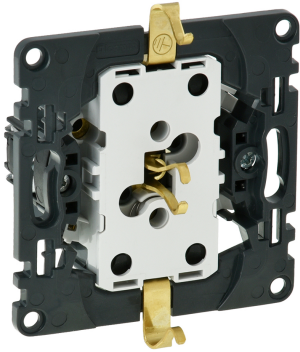

Σελίδα προϊόντος

VALENA LIFE/ALLURE LEGRAND

Valena Life μηχανισμός πρίζας σούκο 2 X 2Π + Γ ασφαλείας, 16 A - 250 V~ , με αυτόματους ακροδέκτες.

ΚΩΔ. 753026 | EAN. 3414970509475

Valena Life Πρίζας σούκο ς 2 X 2Π + Γ ασφαλείας, 16 A - 250 V~ , με αυτόματους ακροδέκτες.

Εγγύηση 2 χρόνια

> [Επισκεφθείτε τον e-κατάλογο](#)

Κύρια περιγραφή:

Valena Life Πρίζας σούκο ς 2 X 2Π + Γ ασφαλείας, 16 A - 250 V~ , με αυτόματους ακροδέκτες.

Χαρακτηριστικά προϊόντος :

- Μηχανισμοί Valena™ IN'MATIC - πρίζες - Οι μηχανισμοί Valena In'Matic παρέχονται με μεταλλικό στήριγμα, για τοποθέτηση με νύχια ή βίδα - Προστασία IP 2X - Να είναι εξοπλισμένο με πλαίσιο και πλακίδιο Valena Life ή Valena Allure - Παρέχεται με τοποθετημένη διαφανή ασπίδα προστασίας από τη σκόνη - Συσκευασμένα σε κουτιά

Τεχνικά Χαρακτηριστικά

Model	Socket outlet CEE 7/3 (type F)
Protective contact	Other
Number of active contacts (round)	1
Number of active contacts (flat)	0
With signal lamp	No
Number of ports USB-A	0
Number of ports USB-C	0
Number of units	2
Number of socket outlets switchable	0
Number of phases	1
Imprint/indication	None
Connection type	Push-in clamp
With hinged lid	No

Surface protection	Untreated
Surface finishing	Matt
Anti-bacterial treatment	No
With loop through function	Yes
With on/off switch	No
Rotated central insert	No
Nominal current	16 A
Nominal voltage	250 V
Frequency	50-60 Hz
Suitable for degree of protection (IP)	IP20
Impact strength	IK04
Device width	71 mm
Device height	82 mm