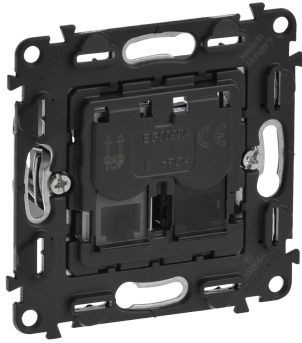

Σελίδα προϊόντος

VALENA IN'MATIC LEGRAND

Valena™ life RJ11+ RJ45 UTP CAT6- Πρίζα Τηλεόρασης, Τηλεφώνου, Πληροφορικής Οι μηχανισμός διαθέτουν μεταλλική βάση στήριξης.

ΚΩΔ. 753032 | EAN. 3414970474803

Πρίζα Πληροφορικής RJ11 + RJ45 UTP Κατηγορίας 6 Πρίζα με κονέκτορα LCS 2 για γρήγορη σύνδεση χωρίς εργαλείο. Σήμανση των επαφών με διπλό χρωματικό κώδικα 568 Α και Β και σχέδιο καλωδίωσης.

Εγγύηση 2 χρόνια

> [Επισκεφθείτε τον e-κατάλογο](#)

Κύρια περιγραφή:

Πρίζα Πληροφορικής RJ11 + RJ45 UTP Κατηγορίας 6 Πρίζα με κονέκτορα LCS 2 για γρήγορη σύνδεση χωρίς εργαλείο. Σήμανση των επαφών με διπλό χρωματικό κώδικα 568 Α και Β και σχέδιο καλωδίωσης.

Τεχνικά Χαρακτηριστικά

Surface mounting	No
Flush-mounted installation	Yes
Duct installation	No
Floor box/subfloor mounted	No
Type of fastening	Screwing
Assembly arrangement	Basic element
Type of connector	RJ45 8(8)
With buses/couplings	Yes
Suitable for number of connectors	2
Category	6
Colour	Black
RAL-number	0
Connection type	Insulation displacement connector
Shielded buses	No

Degree of protection (IP)	IP21
Mechanical coding	No
Colour coding	Yes
Device width	74.7 mm
Device height	74.7 mm
Device depth	35.4 mm
Built-in depth	27.2 mm
Degree of impact strength (IK)	IK04
Operating / setting temperature	-5-35 °C
Storage temperature	-10-70 °C
Terminal marking indication	Yes
Halogen-free	Yes
Antimicrobial treatment	No
Mounting method	Flush-mounted
Tube diameter for wall mounted product	0-0 mm