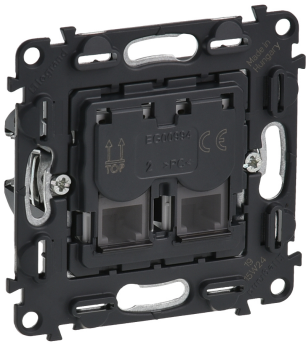

Σελίδα προϊόντος

VALENA LIFE LEGRAND

Διπλή πρίζα τηλεφώνου RJ 11 Valena In'Matic

ΚΩΔ. 753039 | EAN. 3414970458919

Valena™ IN'MATIC Μηχανισμοί - πρίζες δεδομένων, οπτικών ινών and πρίζες τηλεφώνου Πρίζες Τηλεφώνου - Γρήγορη σύνδεση με κονέκτορα 1/4 στροφής. - Δυνατότητα Tap-off - Διπλή πρίζα RJ 11

Εγγύηση 2 χρόνια

> [Επισκεφθείτε τον e-κατάλογο](#)

Κύρια περιγραφή:

Valena™ IN'MATIC Μηχανισμοί - πρίζες δεδομένων, οπτικών ινών and πρίζες τηλεφώνου Πρίζες Τηλεφώνου - Γρήγορη σύνδεση με κονέκτορα 1/4 στροφής. - Δυνατότητα Tap-off - Διπλή πρίζα RJ 11

Χαρακτηριστικά προϊόντος :

- Valena™ IN'MATIC Μηχανισμοί - Πρίζες Τηλεόρασης - Οι μηχανισμοί Valena In 'Matic διαθέτουν μεταλλική βάση στήριξης - Δέχονται πλακίδια και πλαίσια από τις σειρές Valena Life και Valena Allure - Ο μηχανισμός προσφέρεται με ειδικό διαφανές προστατευτικό κάλυμμα. - Παραδίδεται συσκευασμένο σε κουτί
- Πρίζες Τηλεφώνου - Γρήγορη σύνδεση με κονέκτορα 1/4 στροφής. - Δυνατότητα Tap-off - Διπλή πρίζα RJ 11

Τεχνικά Χαρακτηριστικά

Surface mounting	No	Mounting method shielding connection	None
Duct installation	No	Outlet direction	Straight
Floor box/subfloor mounted	No	With dust cover	Yes
Type of fastening	Screwing	Degree of protection (IP)	IP20
Assembly arrangement	Basic element	Mechanical coding	No
Type of connector	Other	Colour coding	No
Category	3	Built-in depth	40 mm
Connection type	Other	Degree of impact strength (IK)	IK04
Shielded housing	No	Operating / setting temperature	5-45 °C
Separate earthing connection	Yes	Storage temperature	-20-70 °C
With label space	No	Halogen-free	Yes
Separate strain relief	No	Antimicrobial treatment	No