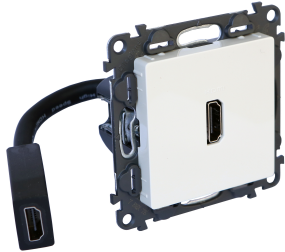

Σελίδα προϊόντος

VALENA LIFE LEGRAND

VALENA LIFE ΜΗΧΑΝΙΣΜΟΣ ΠΡΙΖΑΣ ΠΡΟΚΑΛΩΔΙΩΜΕΝΗ HDMI IVORY

ΚΩΔ. 753275 | EAN. 3414971064690

Valena Life™ - Πρίζα AUDIO / VIDEO Πρίζα HDMI τύπου A 1.3 προκαλωδιωμένη. Παραδίδεται με ενσωματωμένο πλακίδιο. Χρώμα: Ivory.

Εγγύηση 2 χρόνια

> [Επισκεφθείτε τον e-κατάλογο](#)

Κύρια περιγραφή:

Valena Life™ - Πρίζα AUDIO / VIDEO Πρίζα HDMI τύπου A 1.3 προκαλωδιωμένη. Παραδίδεται με ενσωματωμένο πλακίδιο. Χρώμα: Ivory.

Τεχνικά Χαρακτηριστικά

Assembly arrangement	Basic element with central cover plate
Utilization	HDMI
Support ring	No
With dust cover	No
With hinged lid	No
Outlet direction	Straight
Imprintable label	Without indication field
With imprint	No
Mounting method	Flush-mounted
Material	Plastic
Material quality	Thermoplastic
Halogen free	Yes
Anti-bacterial treatment	No

Surface finishing	Matt
Colour	Beige
RAL-number (similar)	1013
Transparent	No
Type of fastening	Engage (snap)
Number of modules (module system)	2
Suitable for number of connectors	1
With strain relief	No
Shielded buses	No
Shielded housing	No
Luster terminal	No
Suitable for degree of protection (IP)	IP40
Min. depth of built-in installation box	50 mm