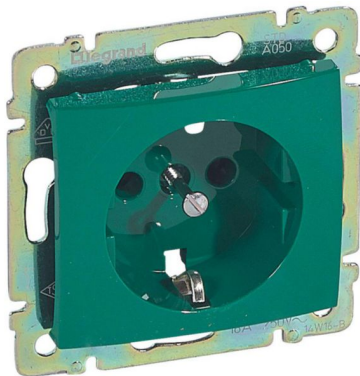

## VALENA LEGRAND

Valena™ πρίζα σούκο πράσινη 16 A - 250 V

ΚΩΔ. 774372 | EAN. 3245067743720

Πρίζα 2Π+Γ τύπου σούκο πράσινη για διαφοροποίηση των κυκλωμάτων 16 A - 250 V~ Ακροδέκτες με βίδες Κατηγορία IP 2X

## Κύρια περιγραφή:

Πρίζα 2Π+Γ τύπου σούκο πράσινη για διαφοροποίηση των κυκλωμάτων 16 A - 250 V~ Ακροδέκτες με βίδες Κατηγορία IP 2X

## Τεχνικά Χαρακτηριστικά

Model	Socket outlet CEE 7/3 (type F)
Protective contact	Other
Number of active contacts (round)	1
Number of active contacts (flat)	0
With complementary luminous signal	No
Number of ports USB-A	0
Number of ports USB-C	0
Number of units	1
Number of socket outlets switchable	0
Number of phases	1
Imprint/indication	None
Connection type	Screwed terminal
With hinged lid	No
With enhanced contact protection	No
Label space/information surface	No
Colour	Green
RAL-number (similar)	6016

Surface protection	Untreated
Surface finishing	Glossy
Antimicrobial treatment	No
With loop through function	Yes
With on/off switch	No
Colour of switch operator	Green
Rotated central insert	No
Nominal current	16 A
Nominal voltage	250 V
Frequency	50-60 Hz
Suitable for degree of protection (IP)	IP20
Degree of impact strength (IK)	IK04
Device width	71 mm
Device height	71 mm
Device depth	43 mm
Compatible with Apple HomeKit	No
Compatible with Amazon Alexa	No